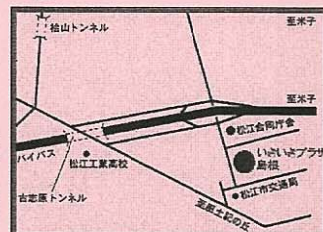

# くにびき学園 学園祭

とき

平成24年 **2月**

(土) **4日** & (日) **5日**

9:30~16:00 10:00~15:00

ところ

**いきいきプラザ島根**

松江市東津田町1741-3

※松江駅バス停より  
南循環線 または  
「県合同庁舎」行で  
「県合同庁舎前」下車  
(車は乗り合いか、バス  
利用をお願い致します。)

皆様のお越しを心より  
お待ちしております。